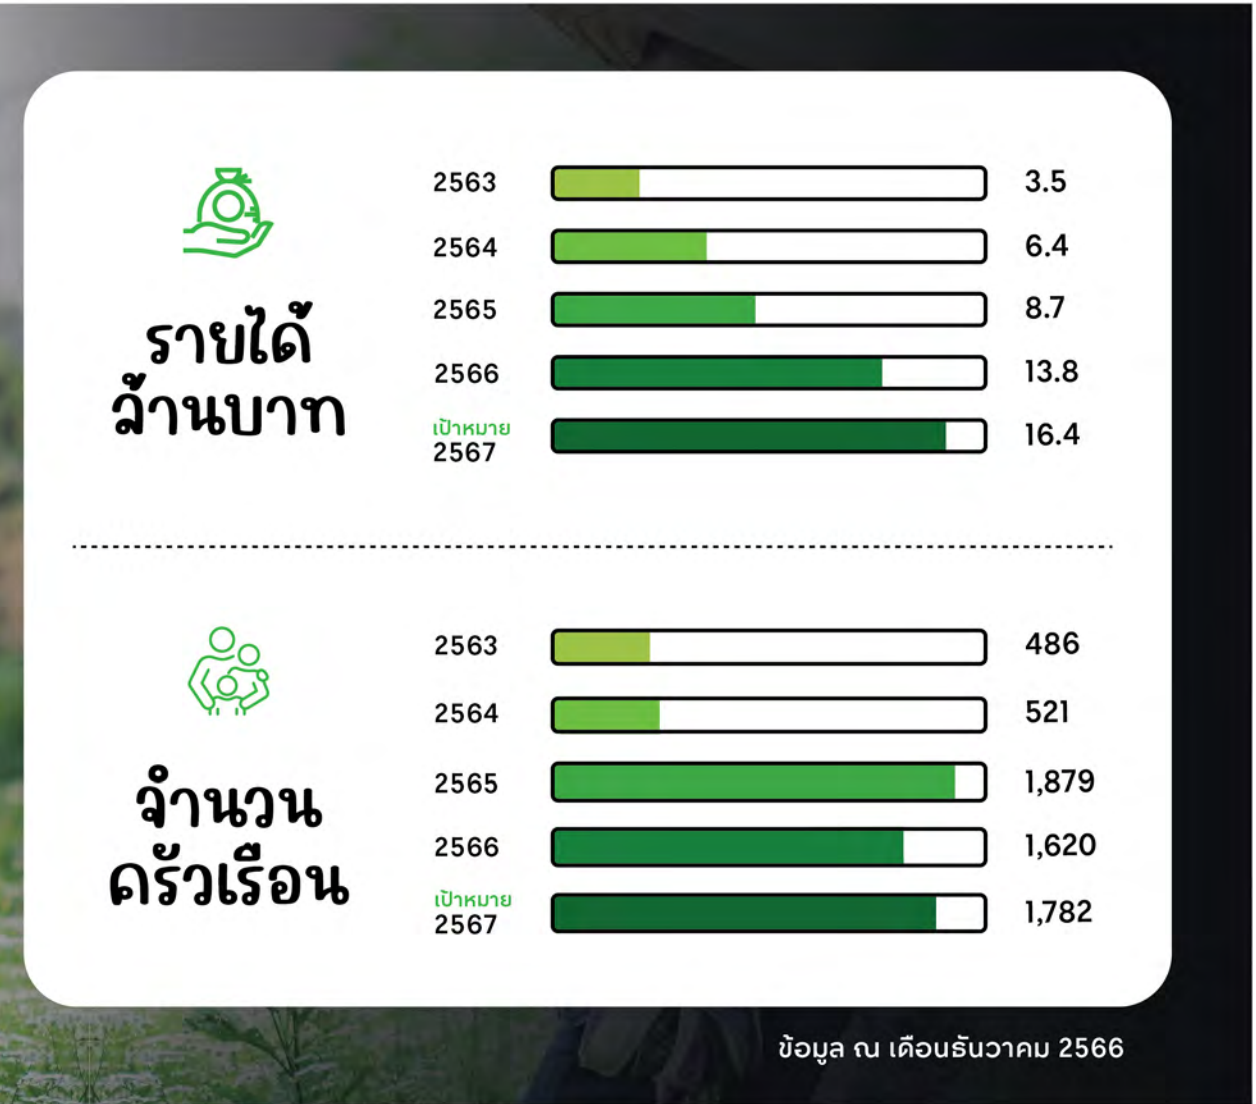

ข้อมูล ณ เดือนธันวาคม 2566